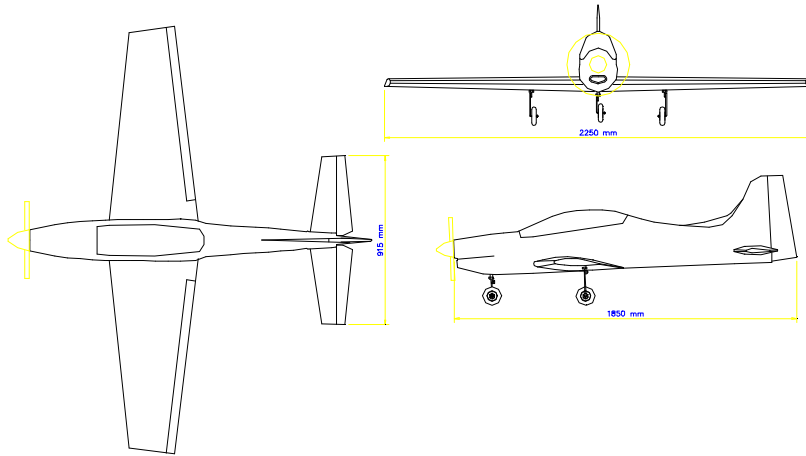

Tucano T27 120

GARANTIA - LIMITE DE 30 DIAS

Se você, como proprietário original do aeromodelo, descobrir peças com defeito, até 30 dias da data de compra no seu revendedor, a PRINCE reporá o item em questão sem qualquer ônus. Este serviço não incluirá o frete de retorno. Você deverá apresentar Nota Fiscal e número do aeromodelo comprovando data da compra para que os serviços possam ser efetuados dentro da garantia. Esta garantia não se aplica no caso de defeitos causados por mal-uso ou erros de montagem, serviços indevidos e danos por transporte mal executado. Reparos, alterações ou modificações efetuadas por pessoas não qualificadas e autorizadas causarão a anulação da garantia. Pedimos desculpas mas não podemos nos responsabilizar por uma possível queda de aeromodelo e suas possíveis conseqüências: perda do aeromodelo, quebra do rádio, do motor, etc.